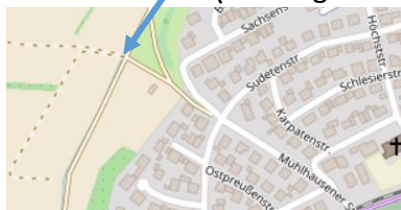

Kuppingen - Schulzentrum Markweg
vor der Brücke 7:15 Uhr Abfahrt

Affstätt – Schulzentrum Markweg
Grundschule Affstätt 7:20 Uhr Abfahrt

Nufringen – Schulzentrum Markweg
Affstätter Str./Rötelesberg 7:05 Uhr Abfahrt

Haslach – Schulzentrum Markweg
Im Steglen/ Randenstraße 7:20 Uhr Abfahrt
oberhalb des Steglen-Spielplatzes

Kernstadt – Schulzentrum Markweg
Bronntor 7:25 Uhr Abfahrt
(vor der Kreissparkasse)

Gäufelden-Tailfingen / Ammerbuch / Gültstein – Schulzentrum Markweg

Tailfingen 6:50 Uhr Abfahrt

Gültstein 7:05 Uhr Abfahrt

(Radweg Richtung Schulzentrum Längenholz Kreuzung Radweg zum Eisweiher,
Verlängerung Mühlhausener Str.)

Die genauen Treffpunkte für Tailfingen und Ammerbuch sowie die Abfahrtszeiten erfragen sie bitte bei uns, E-Mail-Kontakt siehe Fußzeile